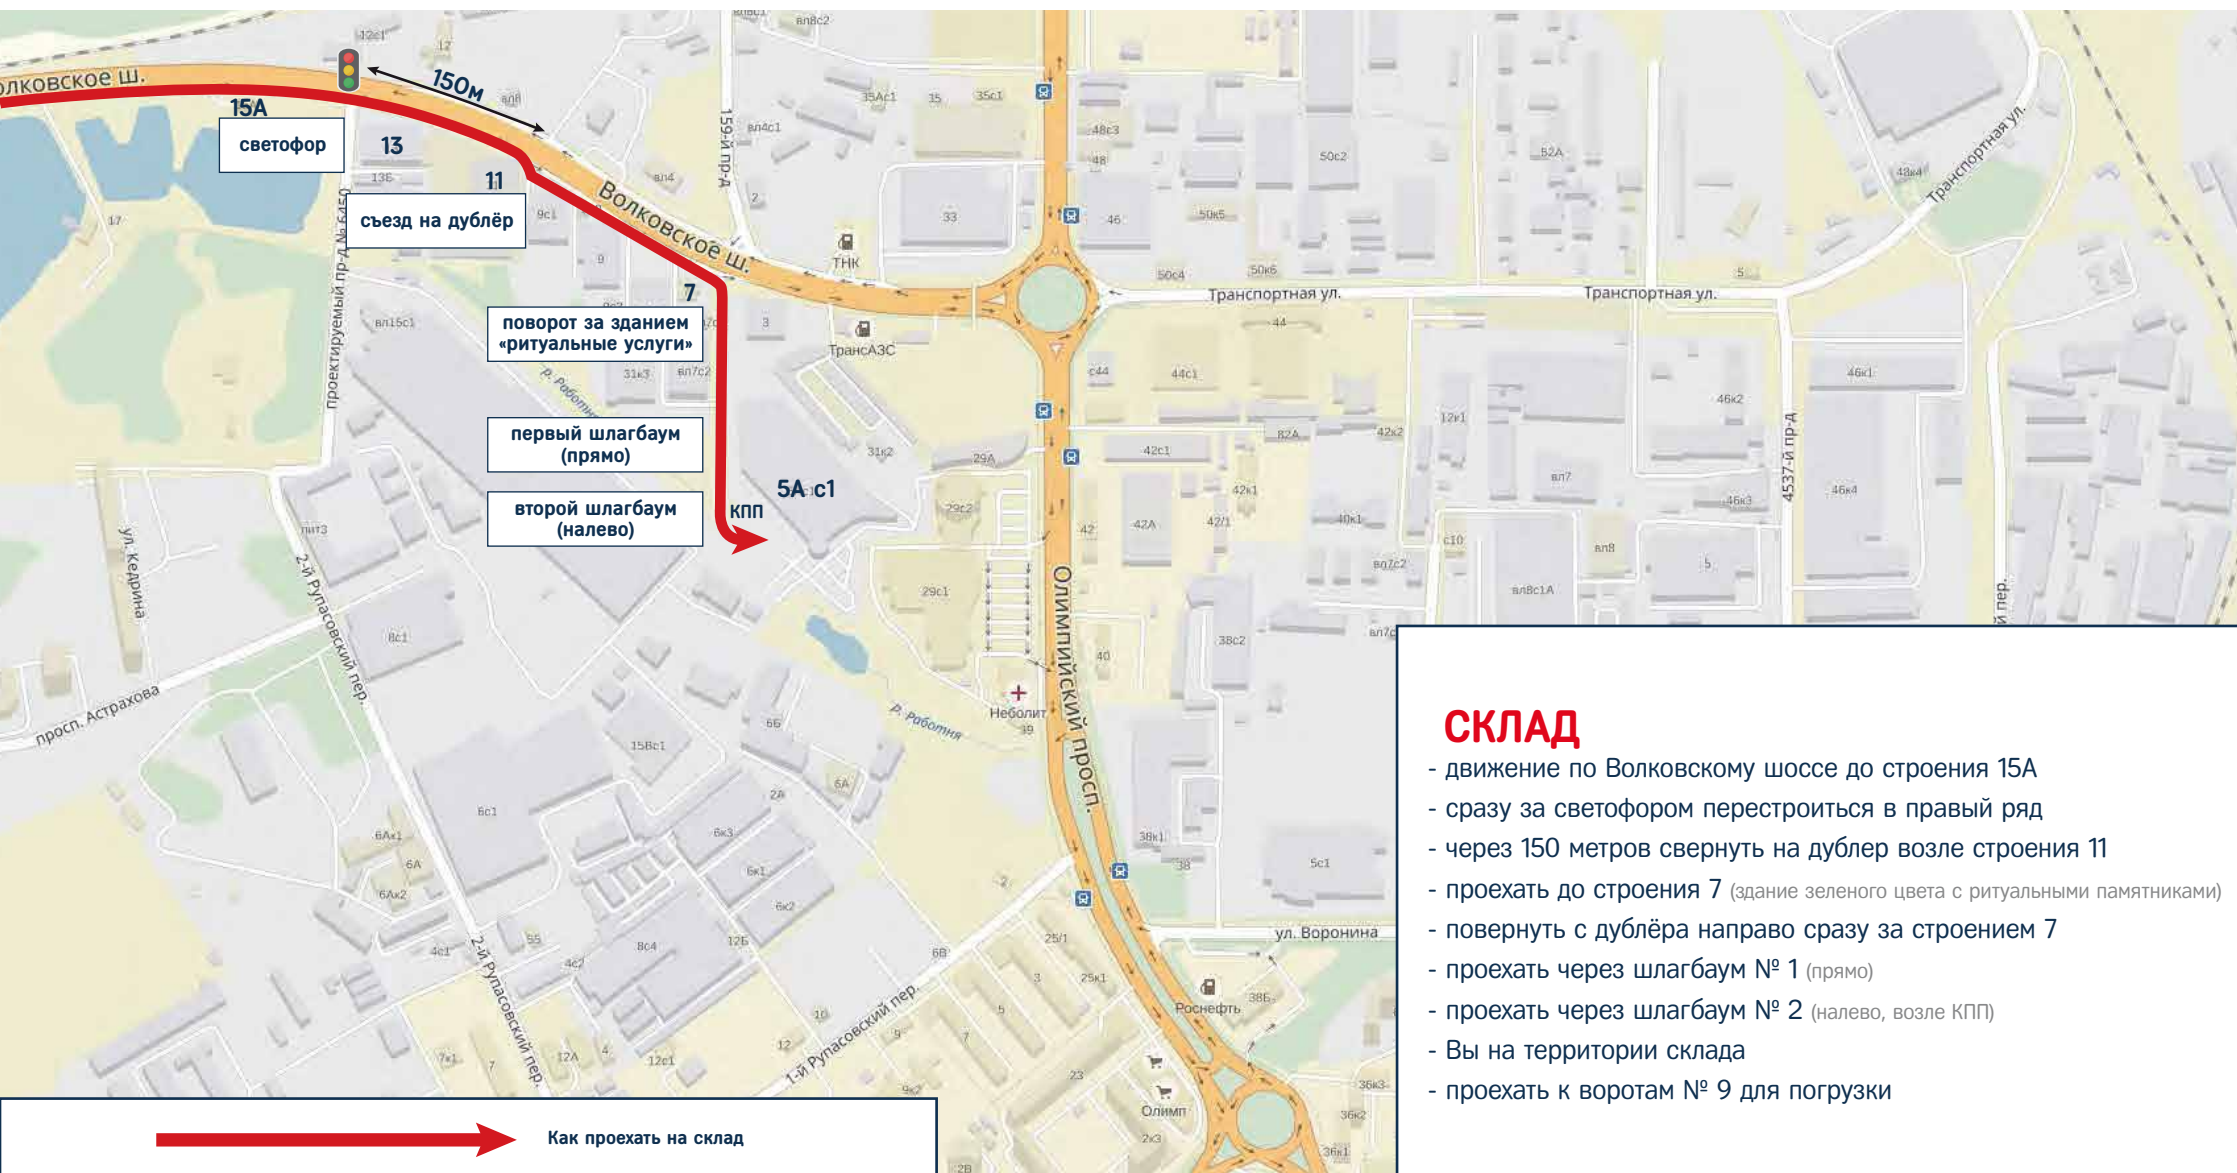

141006, Московская область, г. Мытищи, Волковское шоссе, вл.5а, стр.1 бц «Волковский»

Телефон: +7 (495) 226-07-62

ЗАЕЗД НА ТЕРРИТОРИЮ СКЛАДА ВОЗМОЖЕН ТОЛЬКО С ДУБЛЁРА ВОЛКОВСКОГО ШОССЕ.

АДРЕС ДЛЯ НАВИГАТОРА: г. Мытищи, Волковское шоссе, вл.5а, стр. 1, подъезд № 3.